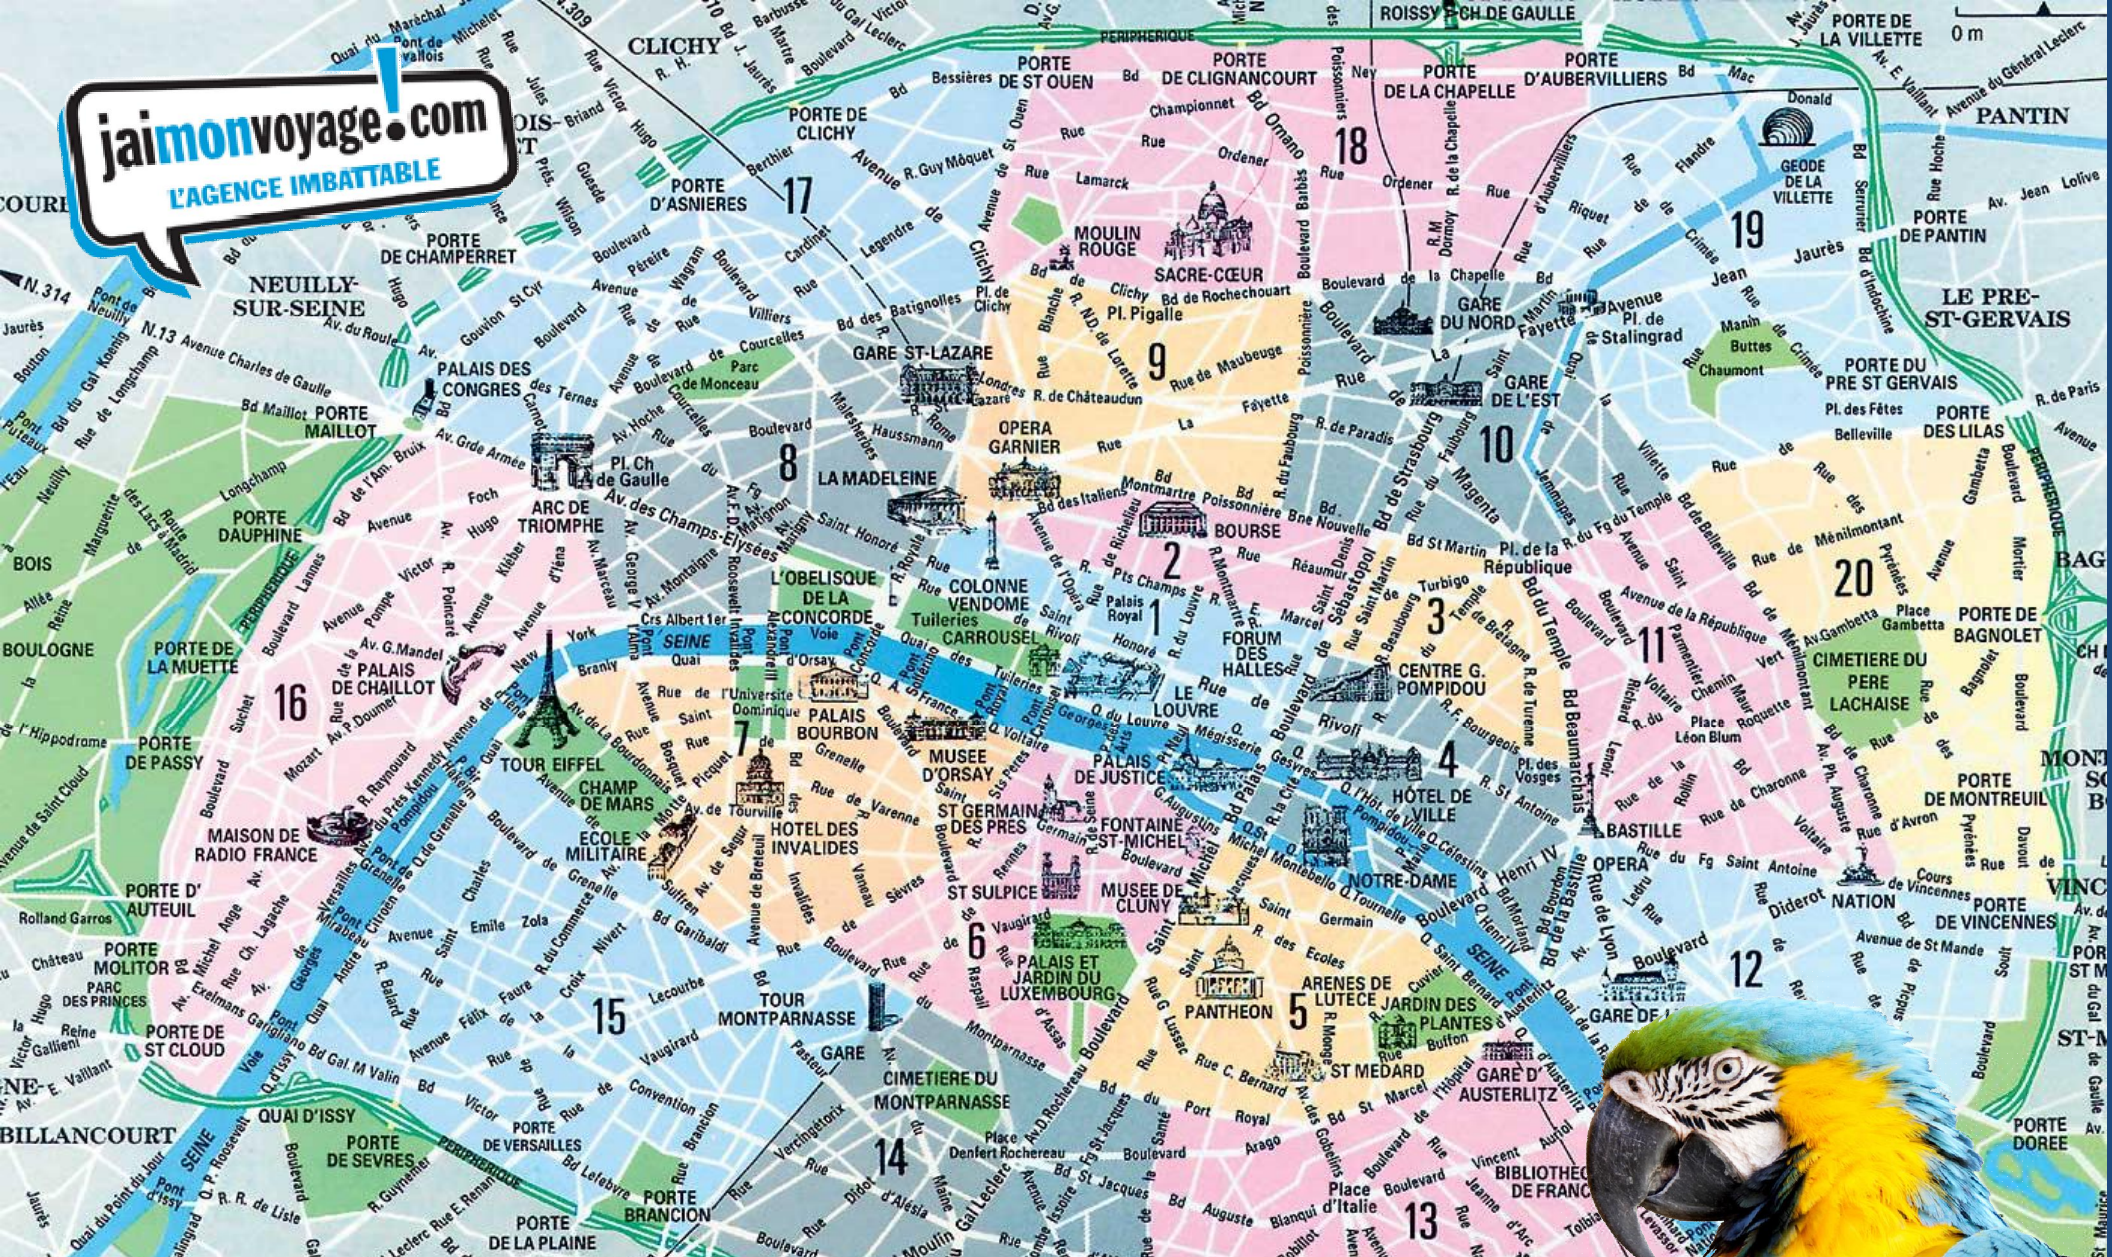

jaimonvoyage.com
L'AGENCE IMBATTABLE

Arrondissements

- 1er - Louvre
- 2e - Bourse
- 3e - Temple
- 4e - Hôtel-de-Ville
- 5e - Panthéon
- 6e - Luxembourg
- 7e - Palais-Bourbon
- 8e - Élysée
- 9e - Opéra
- 10e - Enclos Saint-Laurent
- 11e - Popincourt
- 12e - Reuilly
- 13e - Gobelins
- 14e - Observatoire
- 15e - Vaugirard
- 16e - Passy
- 17e - Batignolles-Monceau
- 18e - Buttes-Montmartre
- 19e - Buttes-Chaumont
- 20e - Ménilmontant